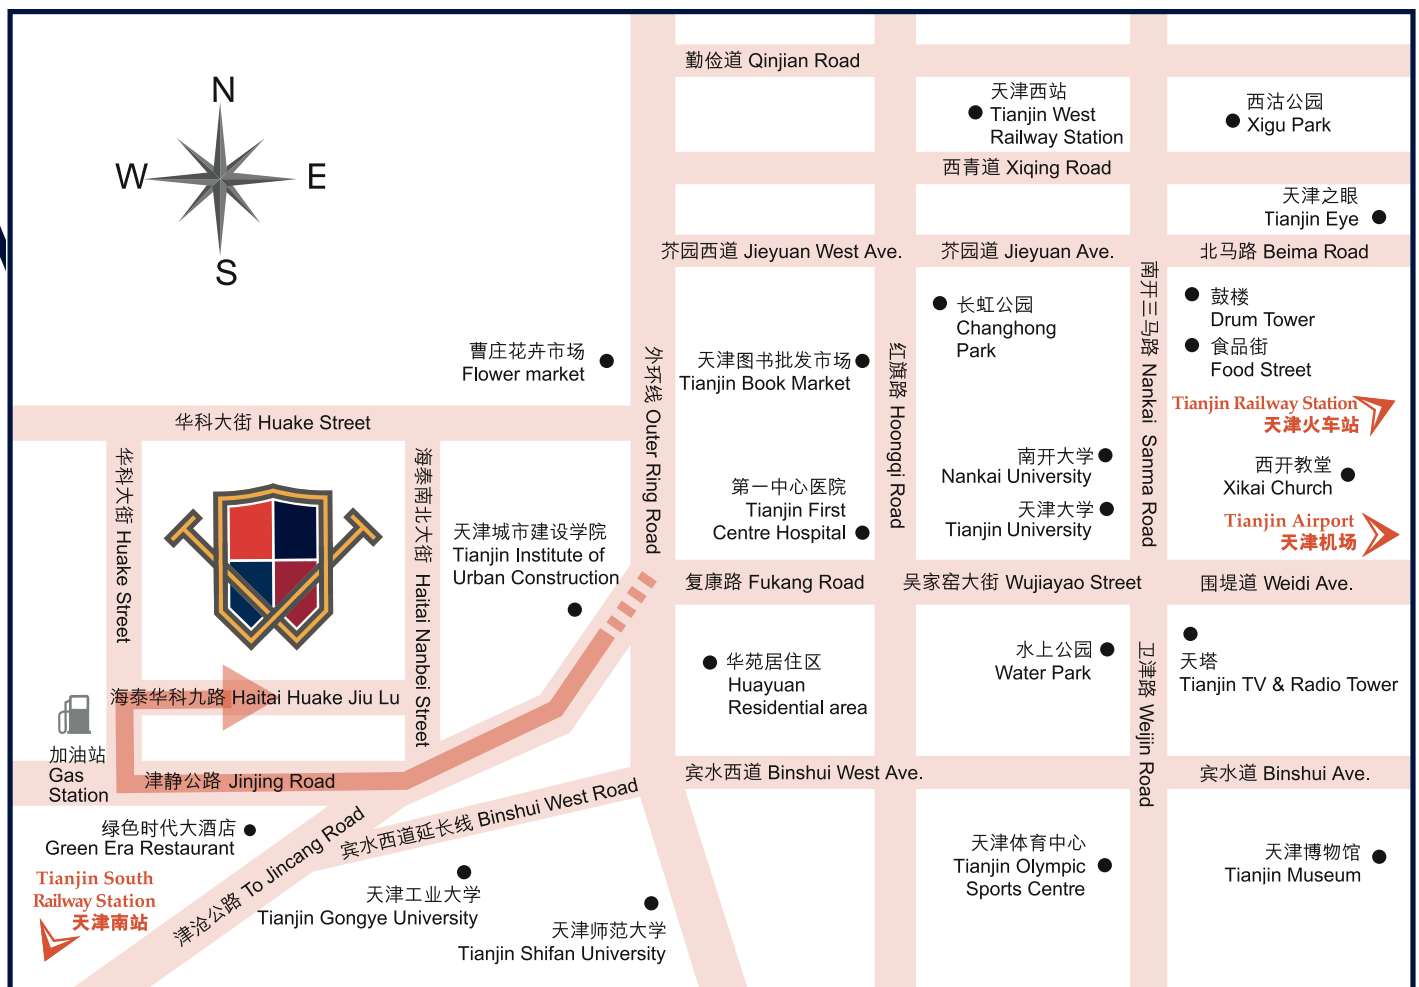

METROPOLITAN
INTERVARSITY POLO 2014
环亚马球大学邀请赛

The Cambridge Challenge
剑桥杯

Location Map 场地位置图

How to get to the Venue 如何前往比赛场地

Venue Information 场地资料

Address: Tianjin Goldin Metropolitan Polo Club
No.16 Hai Tai Hua Ke Jiu Lu, Bin Hai Gao Xin Qu, Tianjin, China 300384

地址：天津环亚国际马球会
中国天津滨海高新区海泰华科九路16号 邮编:300384

Tel电话：(86) 22 8372 8888

www.metropolitanpoloclub.com